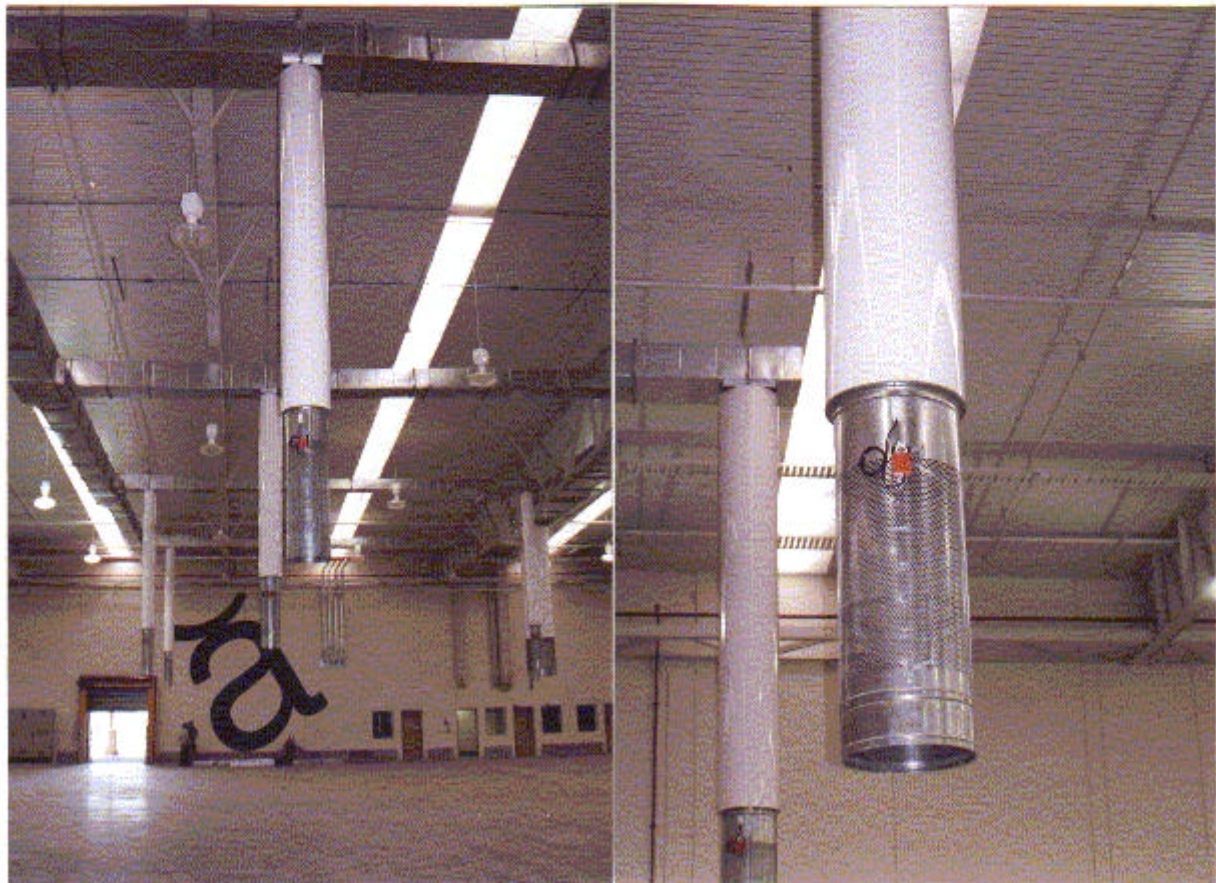

Displacement outlet PUSH

Mail hall, Australian post

Displacement outlet PUSH

Printers St Paul, Luxembourg

Ferdinand Schad KG
Steigstraße 25 – 27
D-78 600 Kolbingen
(Zweigniederlassung)

Telefon +49(0)7463/980-0
Telefax +49(0)7463/980-200
E-Mail info@schako.de
Internet <http://www.schako.de>