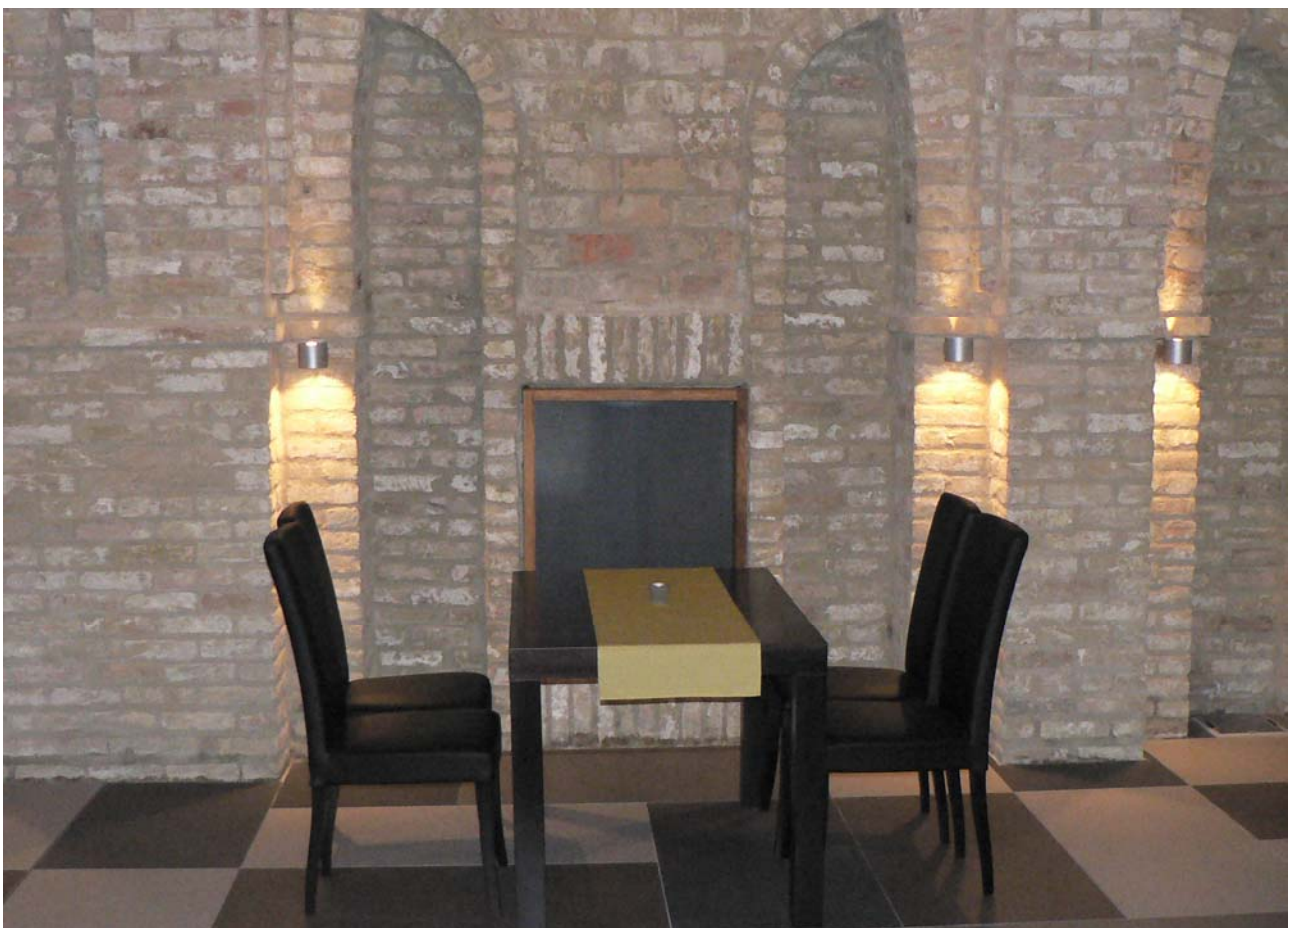

Ferdinand Schad KG
Steigstraße 25 – 27
D-78 600 Kolbingen
(Zweigniederlassung)

Telefon +49(0)7463/980-0
Telefax +49(0)7463/980-200
E-Mail info@schako.de
Internet <http://www.schako.de>

Postbank Stuttgart
BLZ 600 100 70, Kto.-Nr. 170 05-705
IBAN: DE64 6001 0070 0017 0057 05
BIC: PBNK DEFF

Volksbank Donau-Neckar
BLZ 643 901 30, Kto.-Nr. 553 000
IBAN DE58 6439 0130 0000 5530 00
BIC: GENO DESI TUT