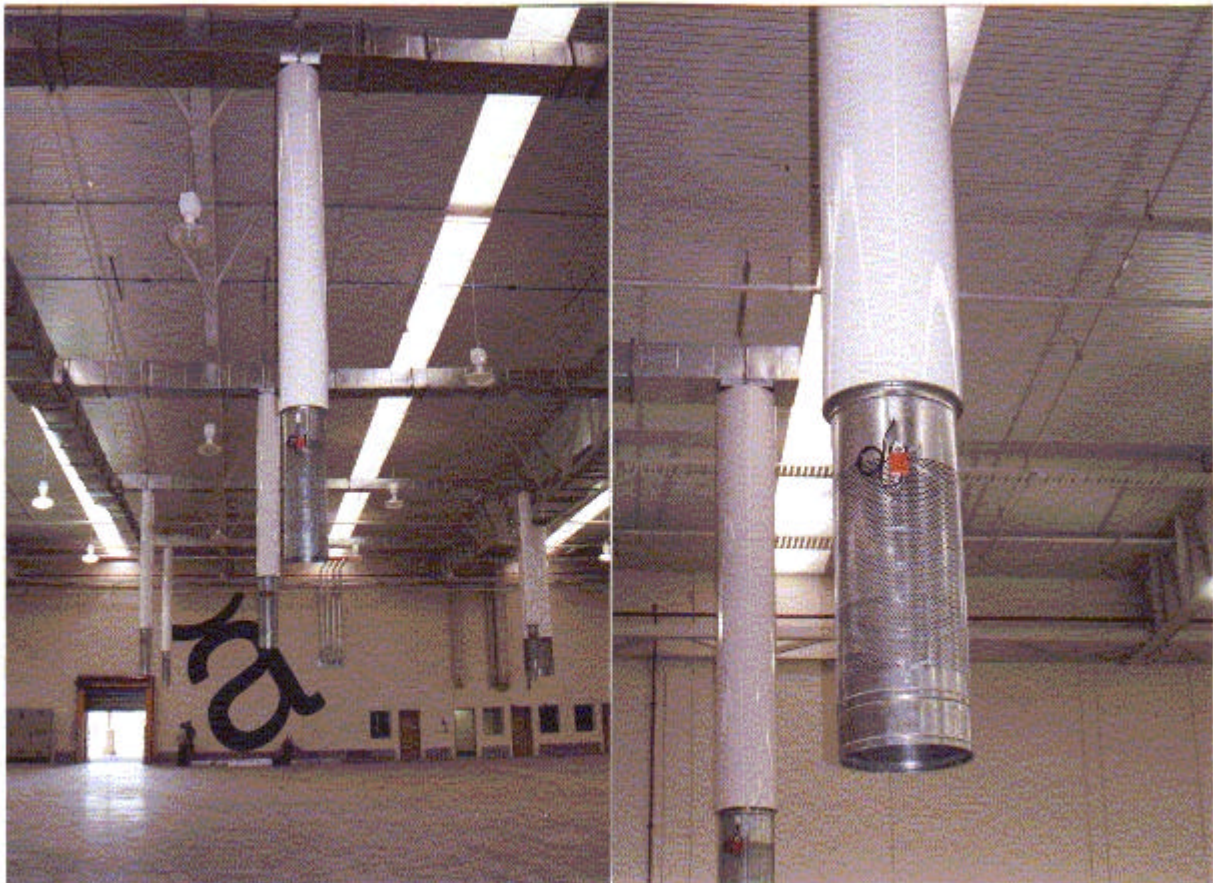

Verdrängungsauslaß PUSH

Posthalle, Australische Post

Verdrängungsauslass PUSH

Druckerei St Paul, Luxembourg

Ferdinand Schad KG
Steigstraße 25 – 27
D-78 600 Kolbingen
(Zweigniederlassung)

Telefon +49(0)7463/980-0
Telefax +49(0)7463/980-200
E-Mail info@schako.de
Internet <http://www.schako.de>