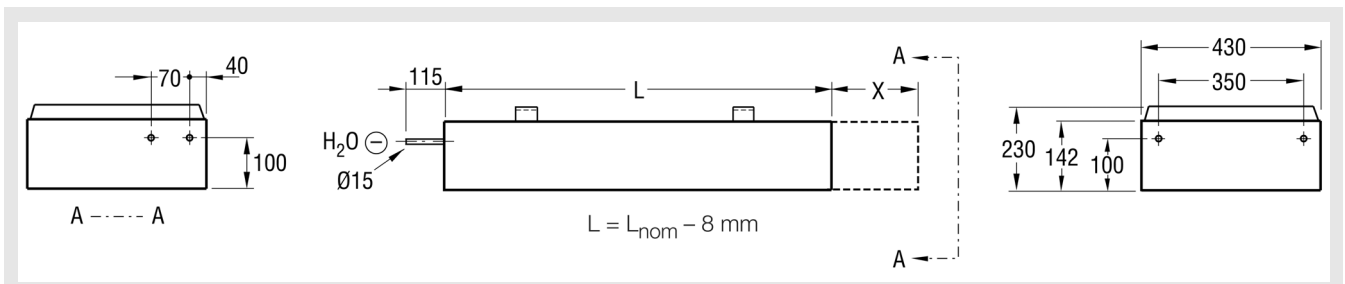

Montageanweisung Kühlbalken SPB

SCHAKO KG
Steigstraße 25-27
D-78600 Kolbingen
Telefon 0 74 63 - 980 - 0
Telefax 0 74 63 - 980 - 200
info@schako.de
www.schako.de

Montageanweisung SPB

1.)

2.)

SPB 290

SPB 430

Montageanweisung SPB

Technische Daten

Wassermenge (l/s)

Druckabfall, Wasser (kPa)

Reinigung