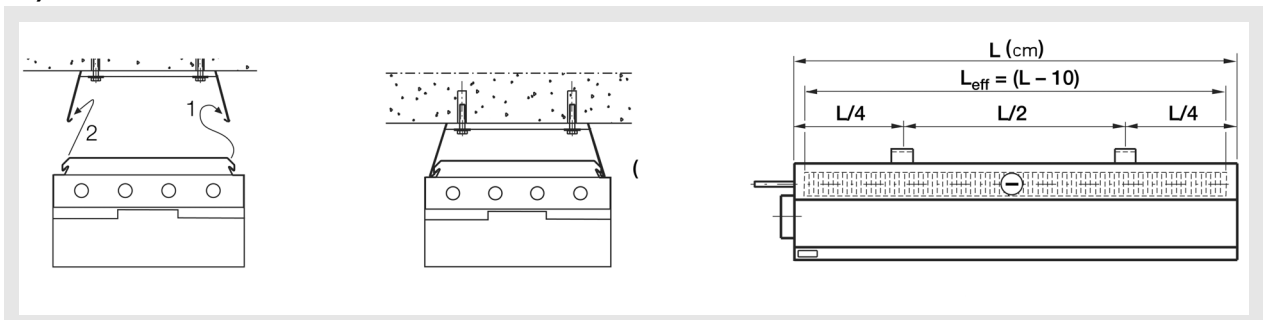

Montageanweisung Kühlbalken SPB

SCHAKO KG
Steigstraße 25-27
D-78600 Kolbingen
Telefon 0 74 63 - 980 - 0
Telefax 0 74 63 - 980 - 200
info@schako.de
www.schako.de

Montageanweisung SPB

1.)

2.)

SPB 290

SPB 430

Montageanweisung SPB

Technische Daten

Wassermenge (l/s)

Druckabfall, Wasser (kPa)

Reinigung