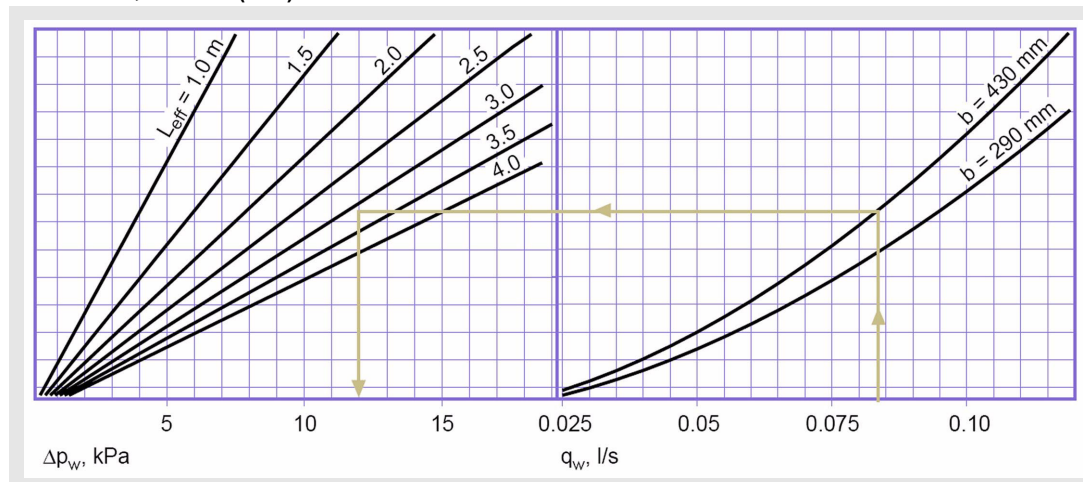

Technische Daten

Wassermenge (l/s)

Druckabfall, Wasser (kPa)

Reinigung