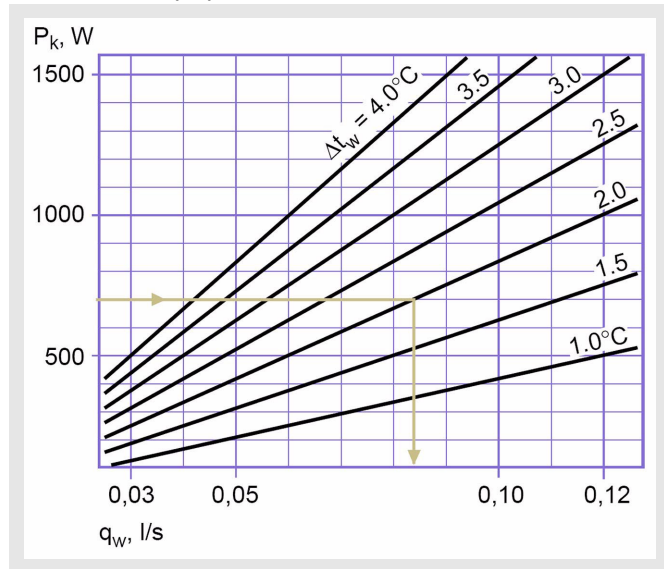

Technische Daten

Wassermenge (l/s)

Druckabfall, Wasser (kPa)

Reinigung