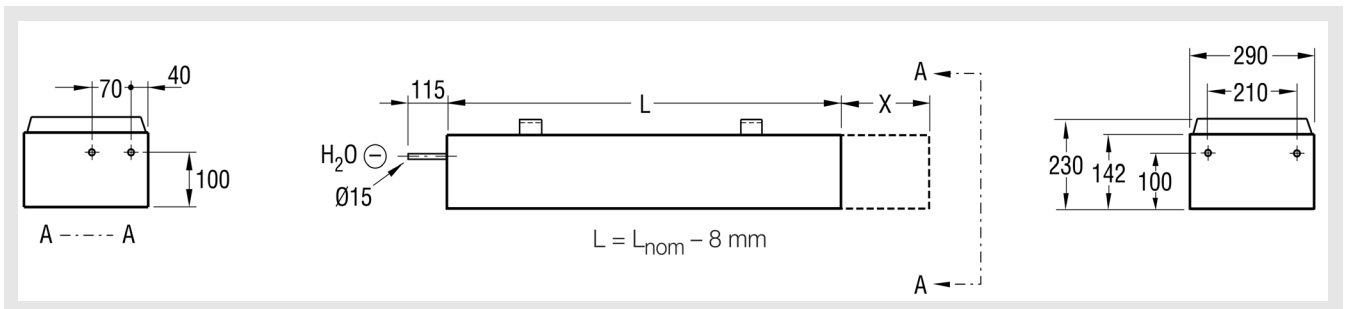

Montageanweisung Kühlbalken SPB

SCHAKO KG
Steigstraße 25-27
D-78600 Kolbingen
Telefon 0 74 63 - 980 - 0
Telefax 0 74 63 - 980 - 200
info@schako.de
www.schako.de

Montageanweisung SPB

1.)

2.)

SPB 290

SPB 430

Montageanweisung SPB

Technische Daten

Wassermenge (l/s)

Druckabfall, Wasser (kPa)

Reinigung