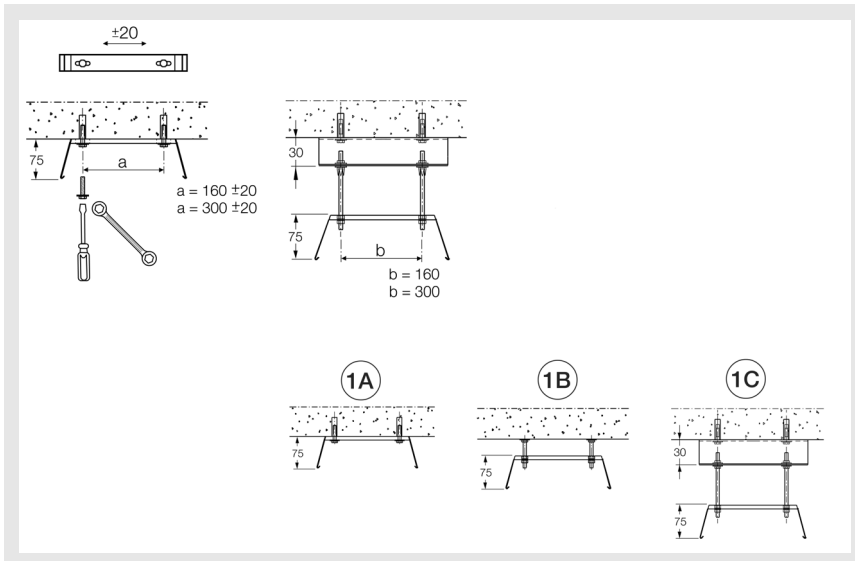

Montageanweisung Kühlbalken SPB

SCHAKO KG
Steigstraße 25-27
D-78600 Kolbingen
Telefon 0 74 63 - 980 - 0
Telefax 0 74 63 - 980 - 200
info@schako.de
www.schako.de

Montageanweisung SPB

1.)

2.)

SPB 290

SPB 430

Montageanweisung SPB

Technische Daten

Wassermenge (l/s)

Druckabfall, Wasser (kPa)

Reinigung